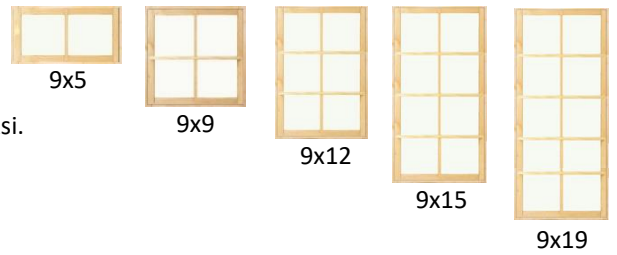

IKKUNAT

Pihaikkuna kiinteä

9x5 **112 €** 9x9 **121 €** 9x12 **137 €** 9x15 **195 €** 9x19 **241 €**

Soveltuu kesäasuttavien piharakennusten ja varastojen ikkunaksi.

Lasi: 2K eristelasi + irtoristikko

Puu: havupuu

Karmi: 72 mm