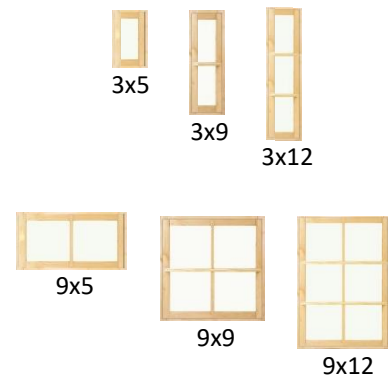

Pihaikkuna avattava

3x5 **82 €** 3x9 **115 €** 3x12 **126 €** 9x5 **137 €** 9x9 **149 €** 9x12 **168 €**

Soveltuu kesäasuttavien piharakennusten ja varastojen ikkunaksi.

Lasi: 2K eristelasi + irtoristikko

Puu: havupuu

Karmi: 72 mm